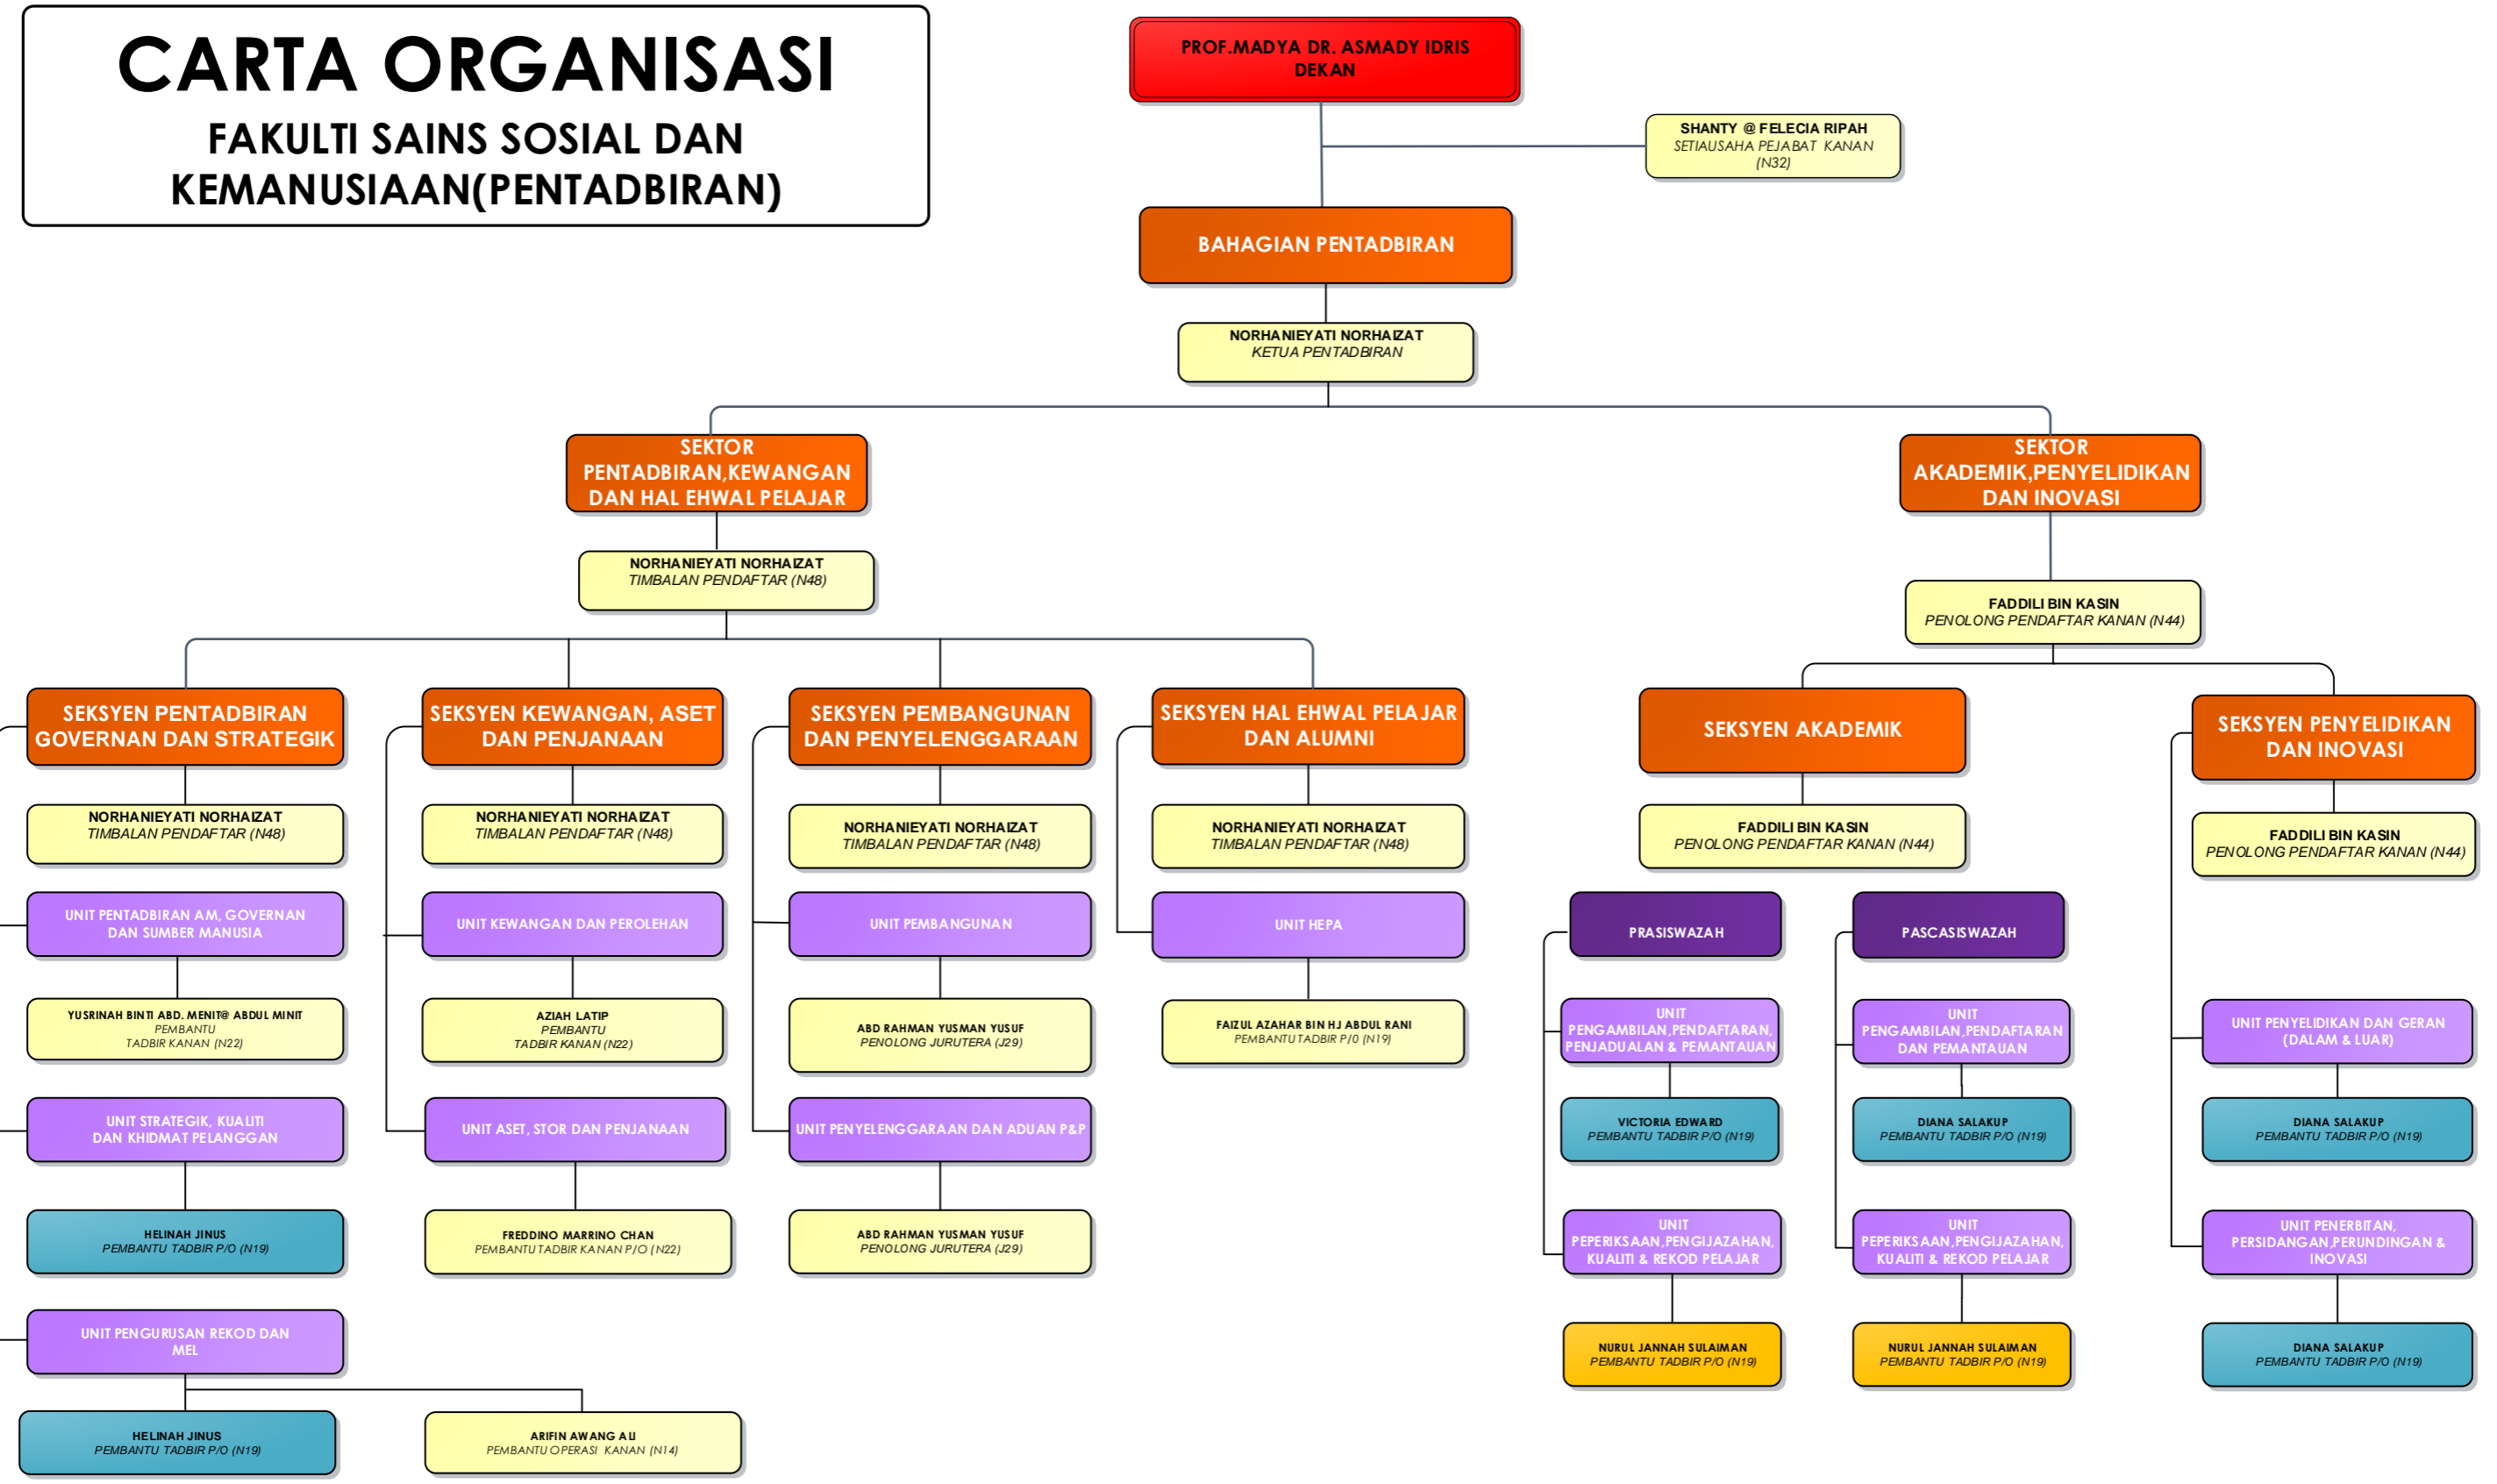

CARTA ORGANISASI

FAKULTI SAINS SOSIAL DAN KEMANUSIAAN(PENTADBIRAN)

- PETUNJUK :
- STAF PENTADBIRAN TETAP
 - STAF PENTADBIRAN KONTRAK PUSAT
 - STAF PENTADBIRAN KONTRAK JABATAN

Tarikh kemaskini: 22 Mac 2024

CARTA FUNGSI TUGAS PENTADBIRAN

FAKULTI SAINS SOSIAL DAN KEMANUSIAAN (FSSK)

Tarikh kemaskini: 22 Mac 2024