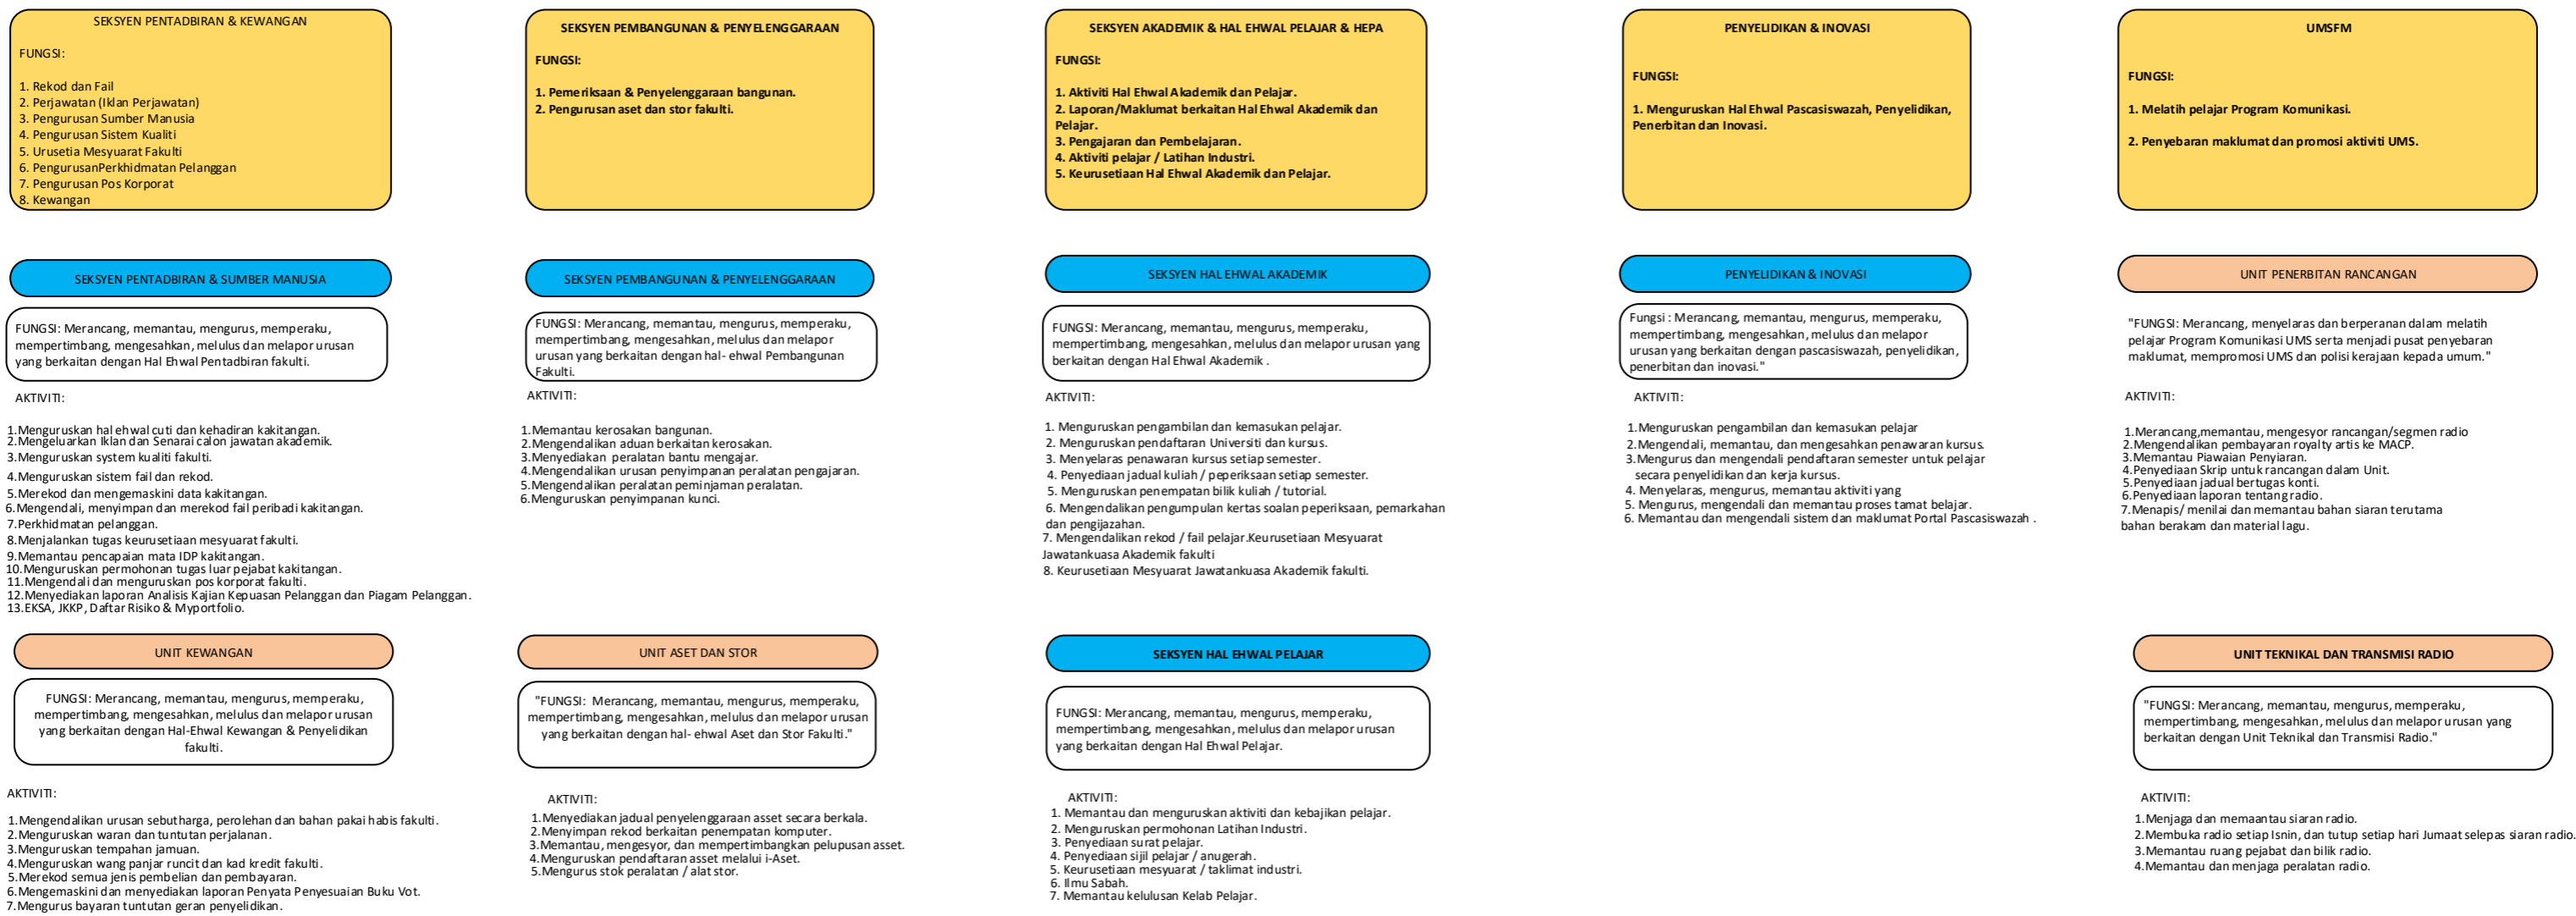

CARTA ORGANISASI

FAKULTI SAINS SOSIAL DAN KEMANUSIAAN(PENTADBIRAN)

- PETUNJUK :
- STAF PENTADBIRAN TETAP
 - STAF PENTADBIRAN KONTRAK PUSAT
 - STAF PENTADBIRAN KONTRAK JABATAN

Tarikh kemaskini: 22 Mac 2024

CARTA FUNGSI TUGAS PENTADBIRAN

FAKULTI SAINS SOSIAL DAN KEMANUSIAAN (FSSK)

Tarikh kemaskini: 22 Mac 2024