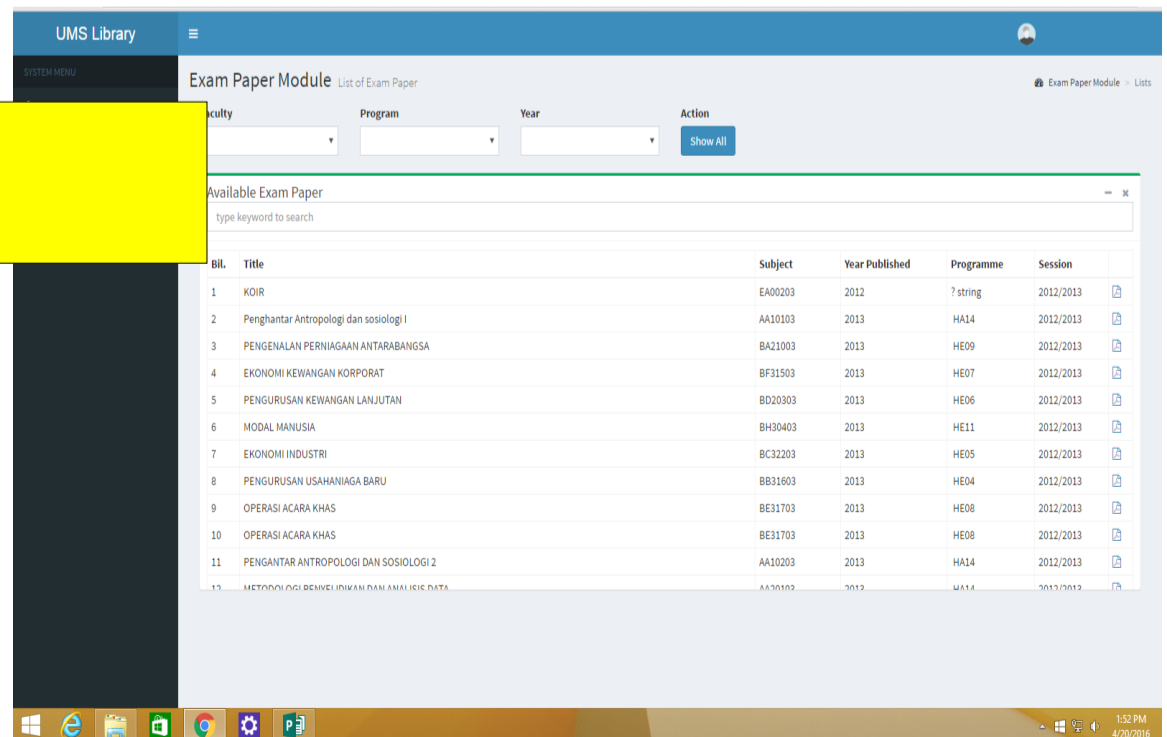

Kertas Soalan mengikut Fakulti Sesi 2012/2013 boleh di access di **e-access Perpustakaan** :

<http://library.ums.edu.my>

Langkah 1

Layari laman web perpustakaan dan klik menu kertas peperiksaan di bahagian Capaian pantas.

Langkah 2

Masukkan No.matrik, untuk password (masukkan password SMP anda)

Langkah 3

Pilih Fakulti dan program kertas soalan.

PERHATIAN KOLEKSI KERTAS SOALAN INI HANYA BOLEH DI LAYARI DI 1MEGALAB SAHAJA